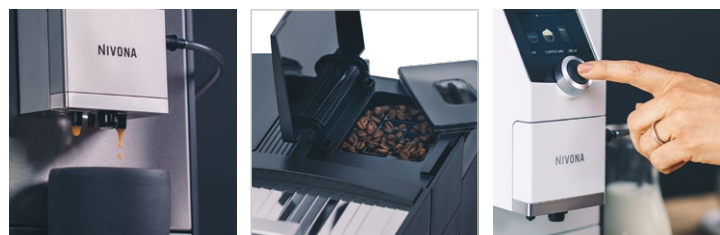

NIVONA

NICR 7'96

White Line / Chrom

Die **FUNKTIONEN** der NICR 7'96

GESCHMACK

Vorbrühsystem
Aroma Balance System (3 Profile)
Cappuccino-Connaisseur
Kaffeestärke einstellbar (5 Stufen)
Mahlgrad einstellbar
Kaffeetemperatur einstellbar (3 Stufen)

PFLEGE

Brüheinheit zur Reinigung herausnehmbar
Spülpflege-Automatik für OneTouch-SPUMATORE
CLARIS Frischwasserfilter inkl.
Kontrollanzeige für Filterwechsel
Automatische Pflegeprogramme zum Entkalken und Reinigen

DESIGN

Tassenbeleuchtung (einfarbig)

TECHNIK

TFT Farbdisplay
Bluetooth für Verbindung mit NIVONA App
Extra leiser, geräuscheduzierter Betrieb
Hochwertiges Kegelmahlwerk aus gehärtetem Stahl
15 bar Pumpendruck
1455 Watt / Max. Leistungsaufnahme
ECO-Modus

Cappuccino so **köstlich**,
man will ihn drücken.

- Cappuccino und Latte Macchiato auf Knopfdruck
- Cappuccino wie vom Barista mit Aroma-Technologie (Cappuccino-Connaisseur)
- Lieblingskaffee einfach live einspeichern
- Komfortable Reinigung des Milchsystems